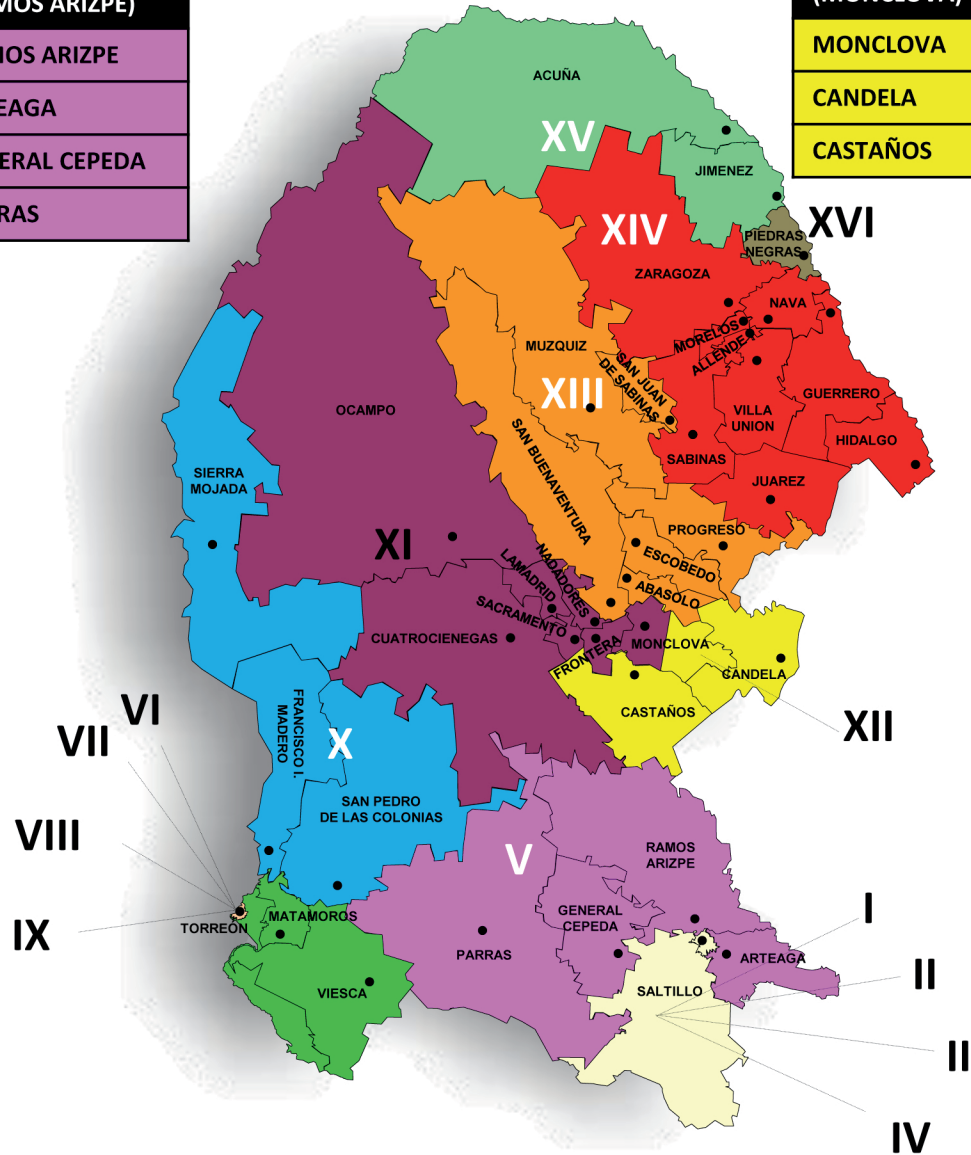

DISTRITACIÓN ELECTORAL 2011

DISTRITO I, II, III, IV
SALTILLO

DISTRITO VI (TORREÓN)
TORREÓN
MATAMOROS
VIESCA

DISTRITO VII, VIII, IX
TORREÓN

DISTRITO X (SAN PEDRO)
SAN PEDRO
FRANCISCO I. MADERO
SIERRA MOJADA

DISTRITO XI (FRONTERA)
FRONTERA
MONCLOVA
NADADORES
SACRAMENTO
LAMADRID
CUATROCIÉNEGAS
OCAMPO

DISTRITO V (RAMOS ARIZPE)
RAMOS ARIZPE
ARTEAGA
GENERAL CEPEDA
PARRAS

DISTRITO XII (MONCLOVA)
MONCLOVA
CANDELA
CASTAÑOS

DISTRITO XIII (MÚZQUIZ)
MÚZQUIZ
SAN BUENAVENTURA
SAN JUAN DE SABINAS
PROGRESO
ESCOBEDO
ABASOLO

DISTRITO XIV (SABINAS)
SABINAS
ALLENDE
JUÁREZ
MORELOS
NAVA
VILLA UNIÓN
GUERRERO
HIDALGO
ZARAGOZA

DISTRITO XV (ACUÑA)
ACUÑA
JIMÉNEZ

DISTRITO XVI
PIEDRAS NEGRAS

* Fuente Informativa / IEPC